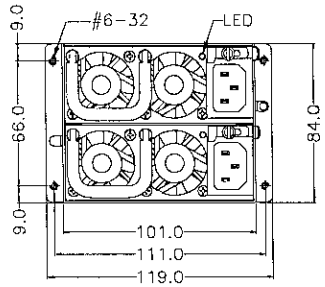

版次 REV.	配述 DESCRIPTION	日期 DATE

A
B
C
D
E

POWER WIRE LENGTH										
TTL SIGNAL	BUZZER SWITCH				LED					
1160	710				1130					
P24	P14	PA	PB	PC	PD	PE	PF	PG	PH	
610	610	610	610	610	610	610	610	610	610	610
PI	PJ	PK	PL	PM	PN	PO	PP	PQ	PR	
610	610	200	200	200	200	200	200	200	200	200

新巨企業股份有限公司
ZIPPY TECHNOLOGY CORP.
POWER DIVISION

品名: M2W-6500P
MODEL NO:
料號: B 001380002
PART NO:
圖號: M2W0MW02
DRAW NO:
檔號: M2W0MW02
FILE NO:
單位: mm
版次: B1
REV. NO:
規格: A0
SPEC:
編號: OF
SHEET: