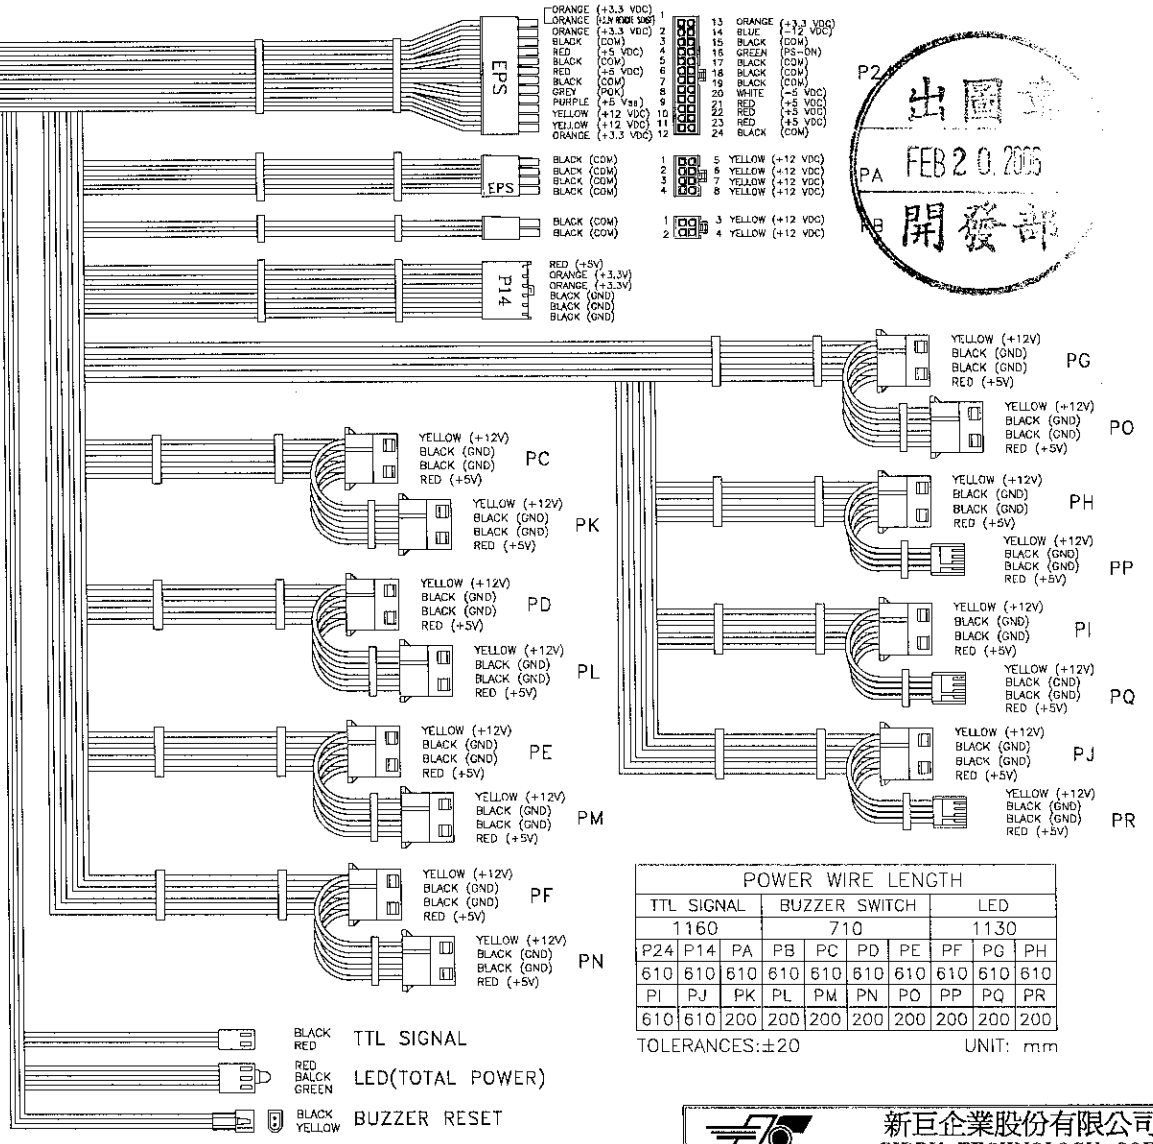

版次 REV.	配述 DESCRIPTION	日期 DATE

A
B
C
D
E

POWER WIRE LENGTH										
TTL SIGNAL	BUZZER SWITCH				LED					
1160	710				1130					
P24	P14	PA	PB	PC	PD	PE	PF	PG	PH	
610	610	610	610	610	610	610	610	610	610	610
PI	PJ	PK	PL	PM	PN	PO	PP	PQ	PR	
610	610	200	200	200	200	200	200	200	200	200

新巨企業股份有限公司
ZIPPY TECHNOLOGY CORP.
POWER DIVISION

品名: M2W-6500P
MODEL NO:
料號: B 001380002
PART NO:
圖號: M2W0MW02
DRAW NO:
檔號: M2W0MW02
FILE NO:
單位: mm
版次: B1
REV. NO:
規格: A0
SPEC:
編號: OF
SHEET: