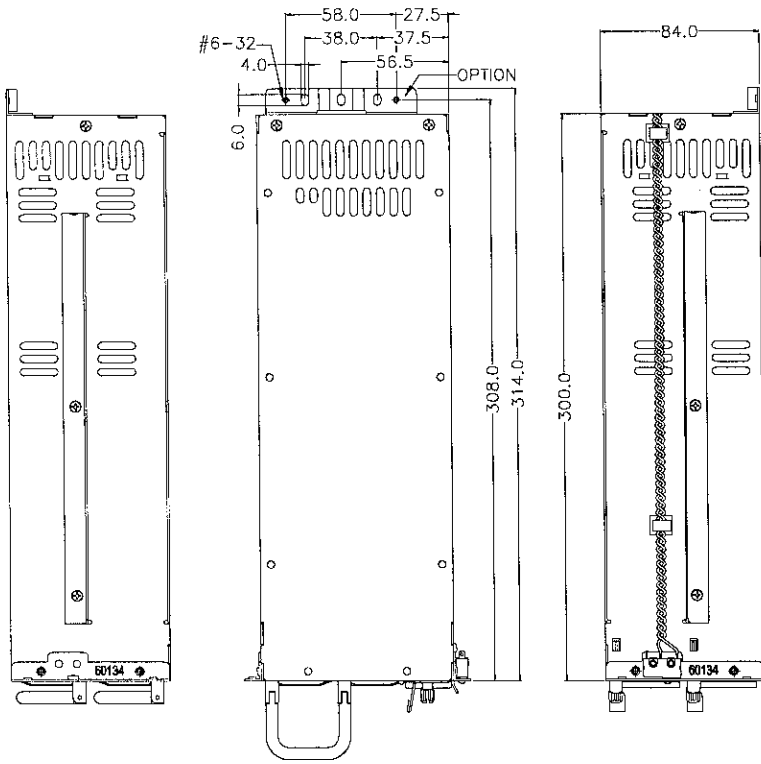

版次 REV.	配述 DESCRIPTION	日期 DATE

A
B
C
D
E

POWER WIRE LENGTH										
TTL SIGNAL	BUZZER SWITCH				LED					
1160	710				1130					
P24	P14	PA	PB	PC	PD	PE	PF	PG	PH	
610	610	610	610	610	610	610	610	610	610	610
PI	PJ	PK	PL	PM	PN	PO	PP	PQ	PR	
610	610	200	200	200	200	200	200	200	200	200

TOLERANCES: ±20 UNIT: mm

容許公差:
TOLERANCES:
.XXX ±.025
.XX ±.100
.X ±.250

材料規格:
MATERIAL:
核准者:
APPROVE BY: [Signature]
審核者:
CHECK BY: [Signature]
繪圖者:
DRAW BY: [Signature]

日期:
DATE: APR-01-2004
日期:
DATE: APR-01-2004
日期:
DATE: APR-01-2004

新巨企業股份有限公司
ZIPPY TECHNOLOGY CORP.
POWER DIVISION

品名: M2W-6500P
MODEL NO:
料號: B 001380002
PART NO:
圖號: M2W0MW02
DRAW NO:
檔號: M2W0MW02
FILE NO:
單位: mm
版次: B1
REV. NO:
規格: A0
SPEC:
編號: OF
SHEET: